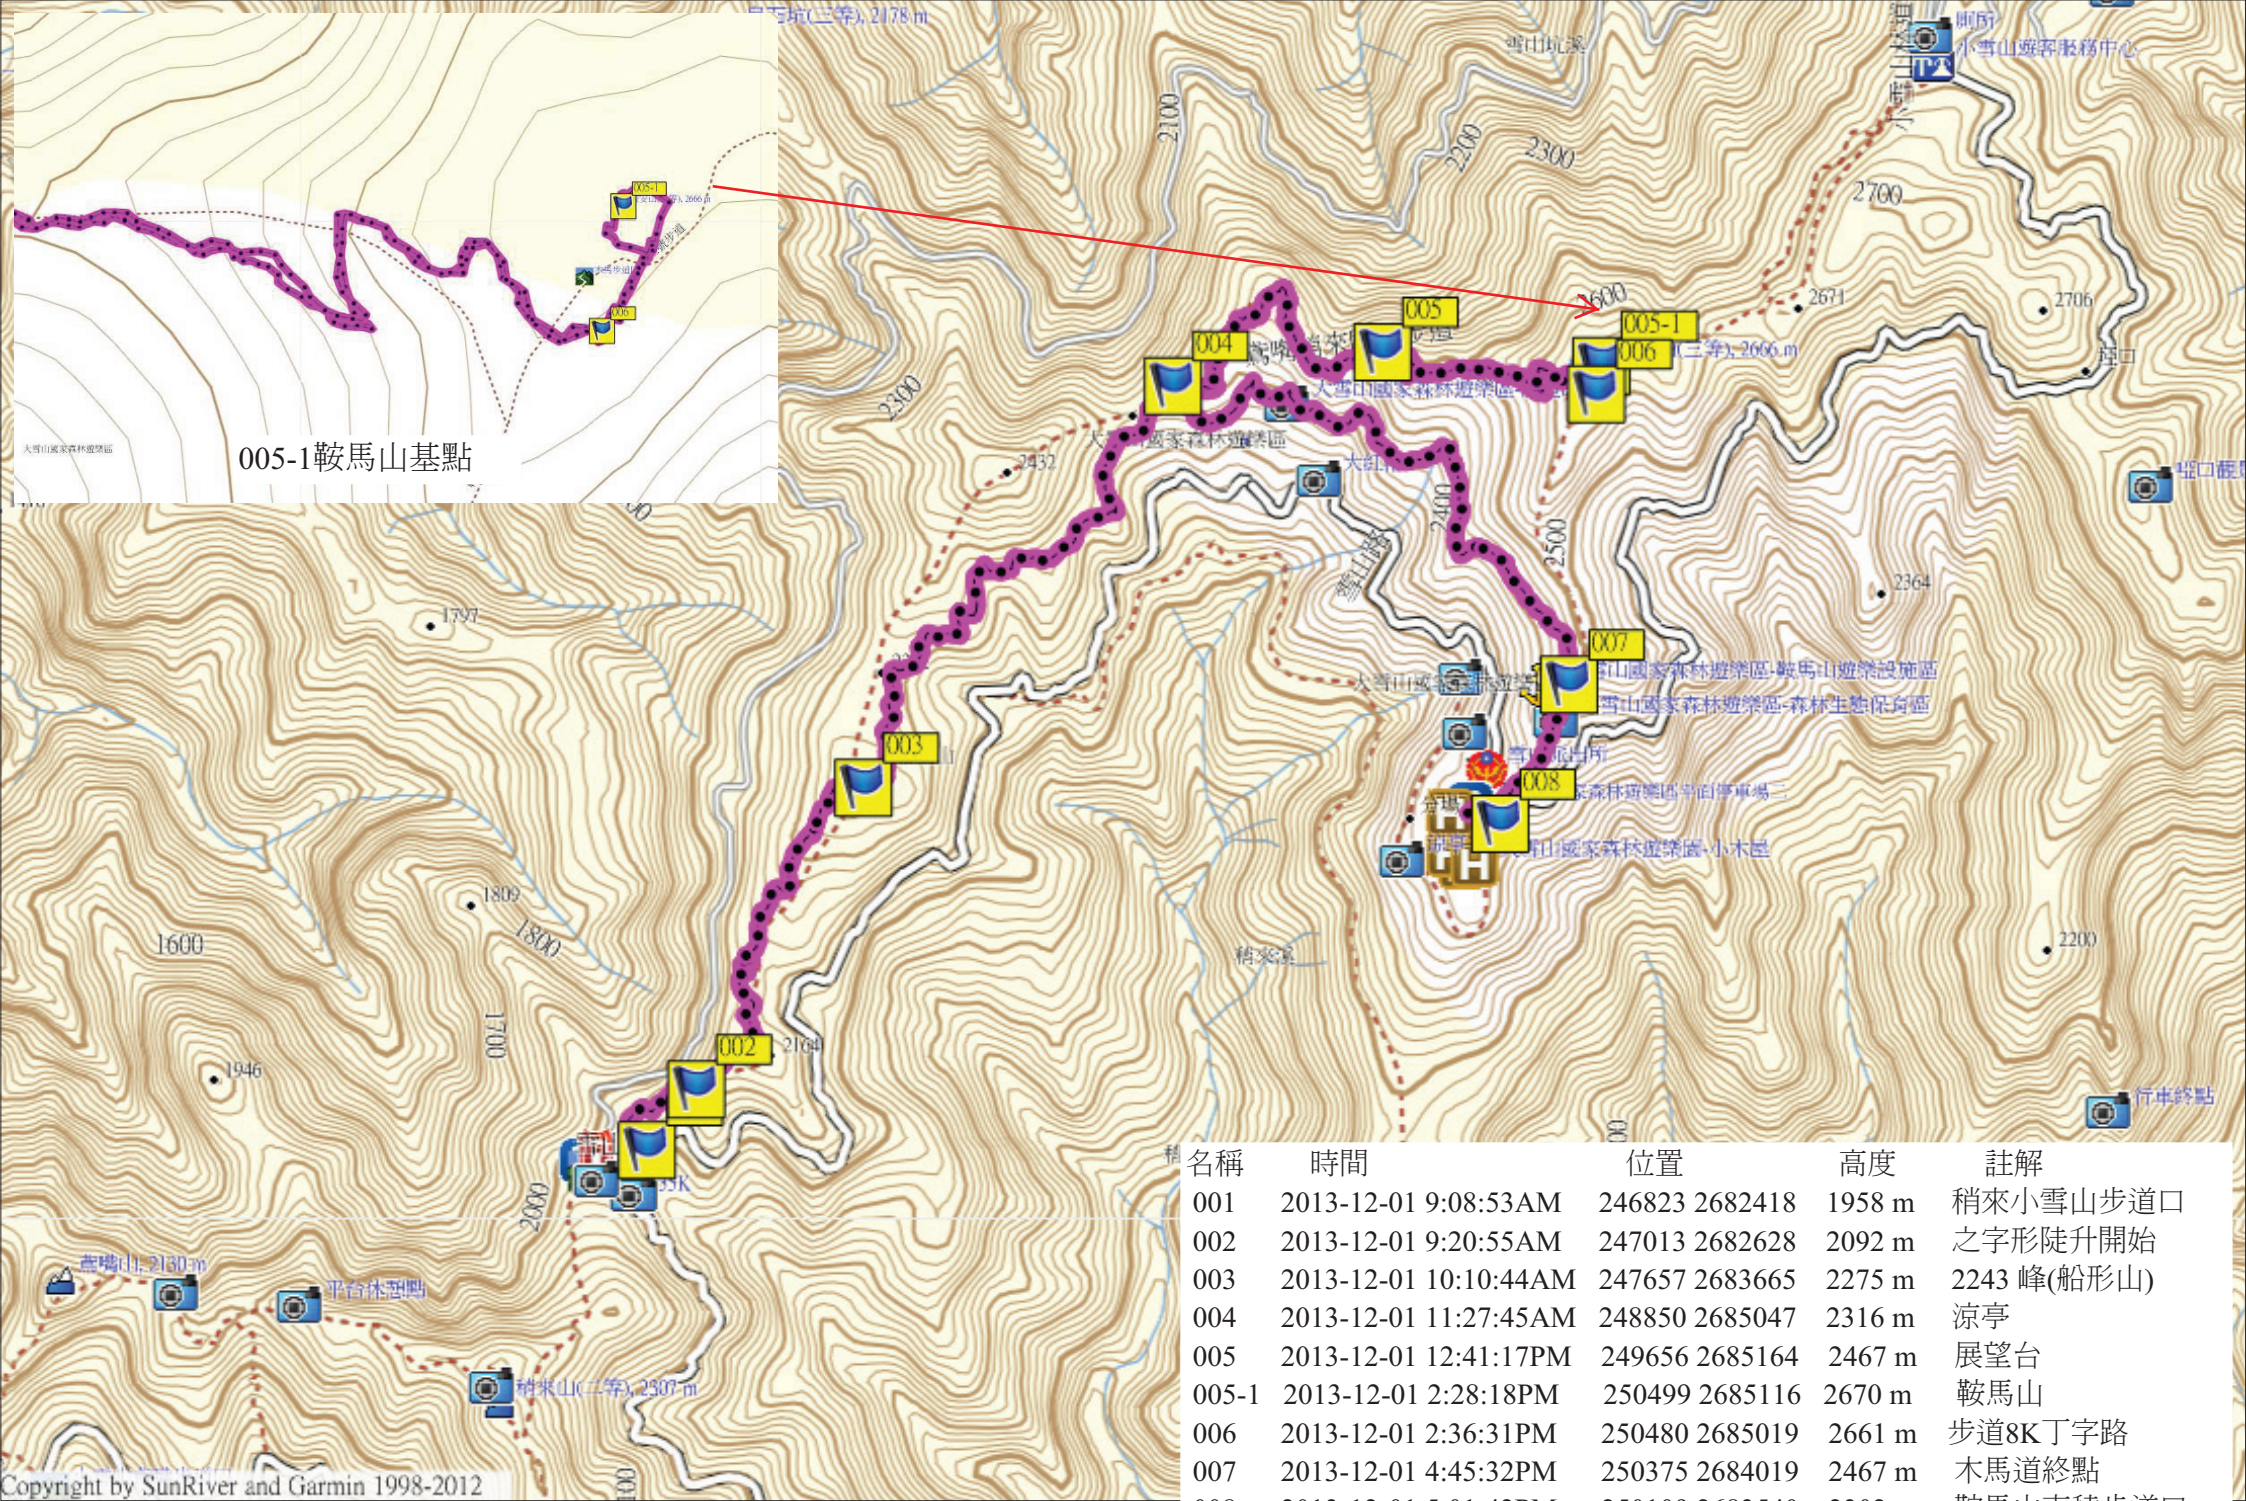

005-1鞍馬山基點

名稱	時間	位置	高度	註解
001	2013-12-01 9:08:53AM	246823 2682418	1958 m	稍來小雪山步道口
002	2013-12-01 9:20:55AM	247013 2682628	2092 m	之字形陡升開始
003	2013-12-01 10:10:44AM	247657 2683665	2275 m	2243 峰(船形山)
004	2013-12-01 11:27:45AM	248850 2685047	2316 m	涼亭
005	2013-12-01 12:41:17PM	249656 2685164	2467 m	展望台
005-1	2013-12-01 2:28:18PM	250499 2685116	2670 m	鞍馬山
006	2013-12-01 2:36:31PM	250480 2685019	2661 m	步道8K丁字路
007	2013-12-01 4:45:32PM	250375 2684019	2467 m	木馬道終點
008	2013-12-01 5:01:42PM	250109 2683540	2302 m	鞍馬山南稜步道口